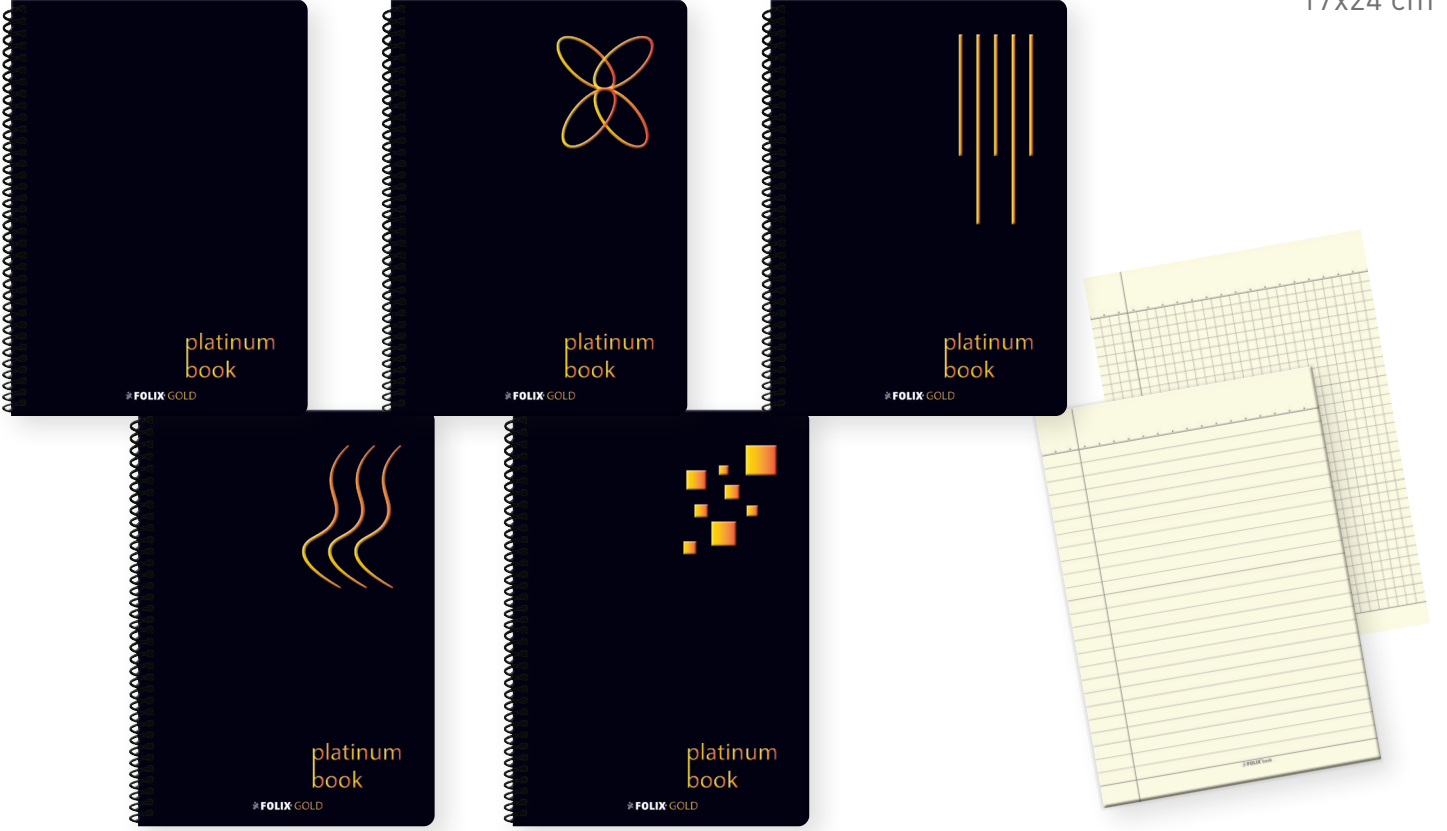

Sivama Sert Kapak Spiralli

Platinum Gold

Bristol Sivama Sert Kapak, Ivory Kağıda Ofset Baskılı, Helezon Spiralli Ciltli

17x24 cm