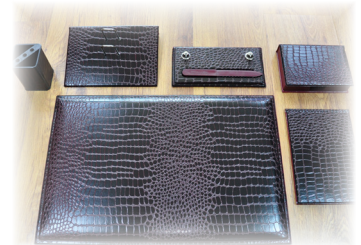

Classifix SÜMEN TAKIMLARI
4,5 mm mukava, Lüks Suni Deri
Düz, İtalyan, Krokodil, İsviçre Desenleri
5, 6, 7, Parçalı Setler.